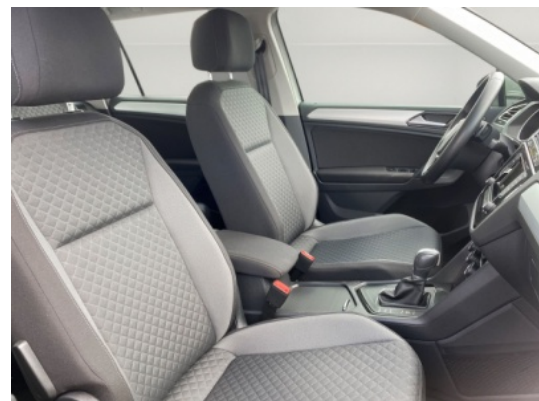

Volkswagen Tiguan 1.4 TSI DSG Comfortline, 3-Zonen